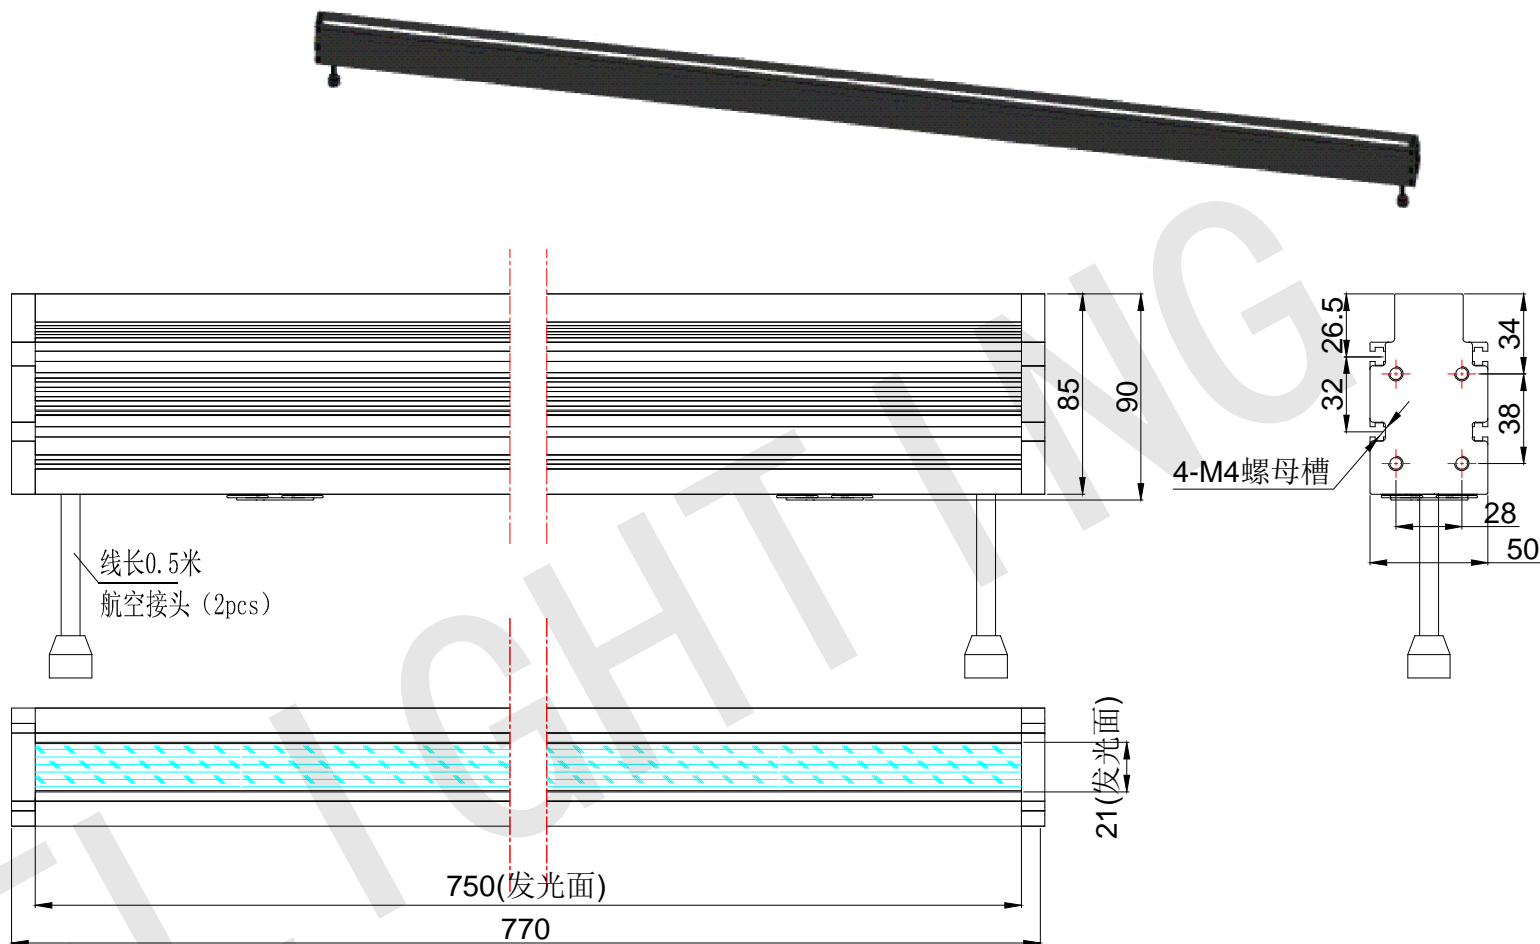

FLIGHTING
追光者

整体尺寸 (装配误差) : -0.5 ~ +1.5mm
 电源线长度误差: ±50mm
 安装孔尺寸误差: ±0.2mm

光色/Color	功率 Power	电压 voltage	波长 Wavelength	FLIGHTING 追光者 (苏州) 智能科技有限公司		
红外/IR		48V	850nm	品名 Model	FL-HLB2-750-CT6	
红光/Red	240W	48V	625nm	品号 Number	设计 Design	YJ001
绿光/Green	300W	48V	525nm	颜色 Color	审核 Audit	
蓝光/Blue	300W	48V	470nm	版次 Version	A	日期 Date
白光/White	300W	48V				2024/12/01