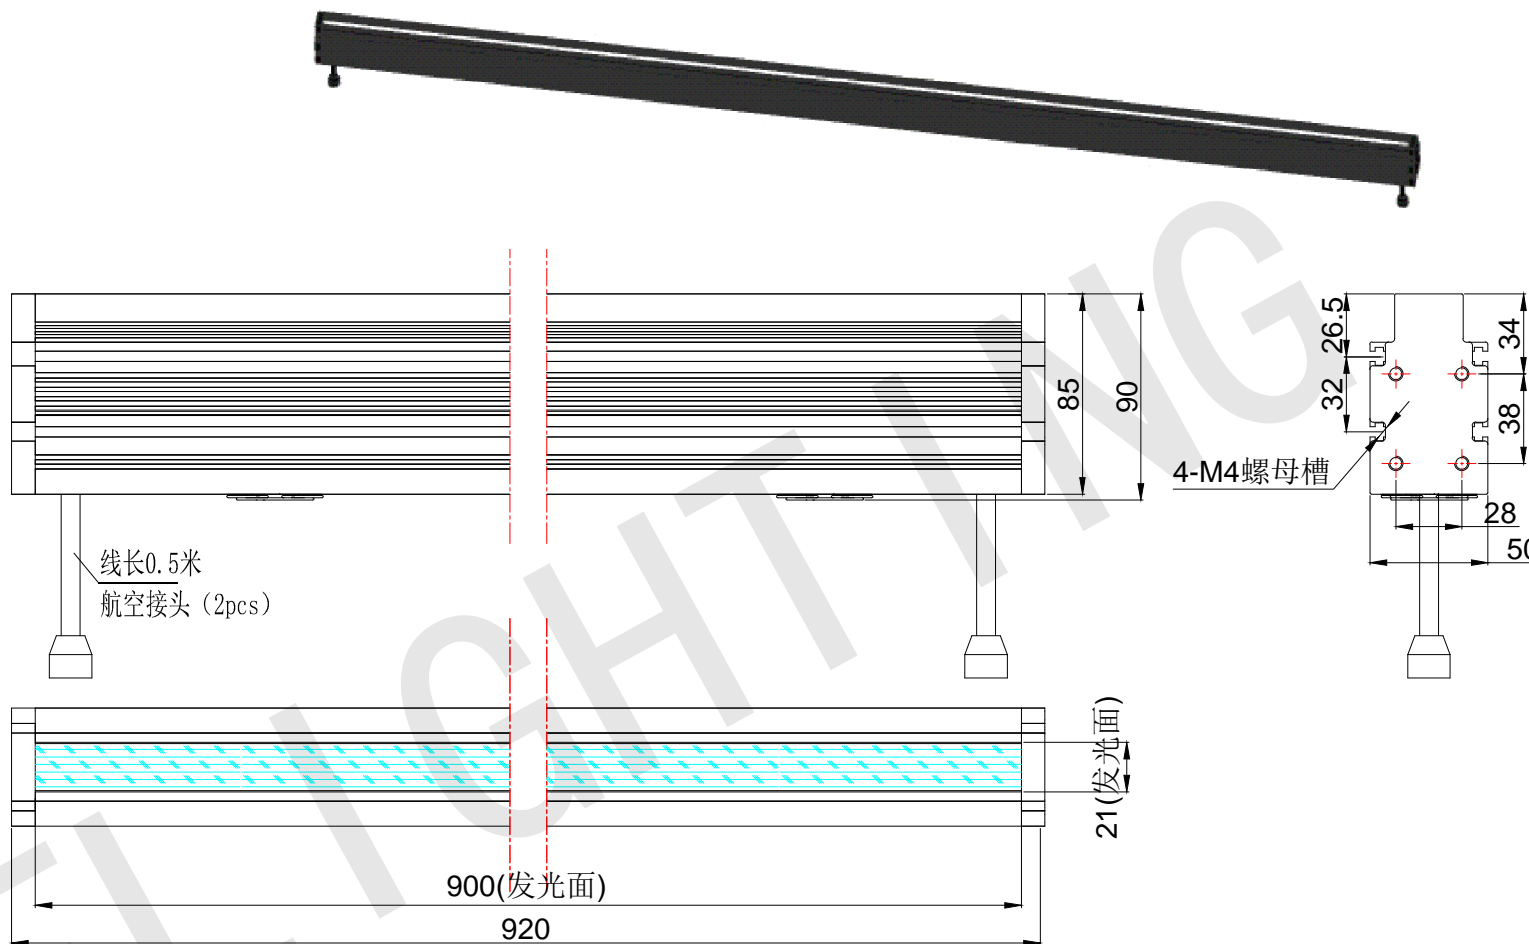

FLIGHTING
追光者

整体尺寸 (装配误差) : -0.5 ~ +1.5mm
 电源线长度误差: ±50mm
 安装孔尺寸误差: ±0.2mm

光色/Color	功率 Power	电压 voltage	波长 Wavelength	FLIGHTING 追光者 (苏州) 智能科技有限公司		
红外/IR		48V	850nm	品名 Model	FL-HLB2-900-CT6	
红光/Red	305W	48V	625nm	品号 Number	设计 Design	YJ001
绿光/Green	360W	48V	525nm	颜色 Color	审核 Audit	
蓝光/Blue	360W	48V	470nm	版次 Version	黑色	
白光/White	360W	48V			A	日期 Date 2024/12/01