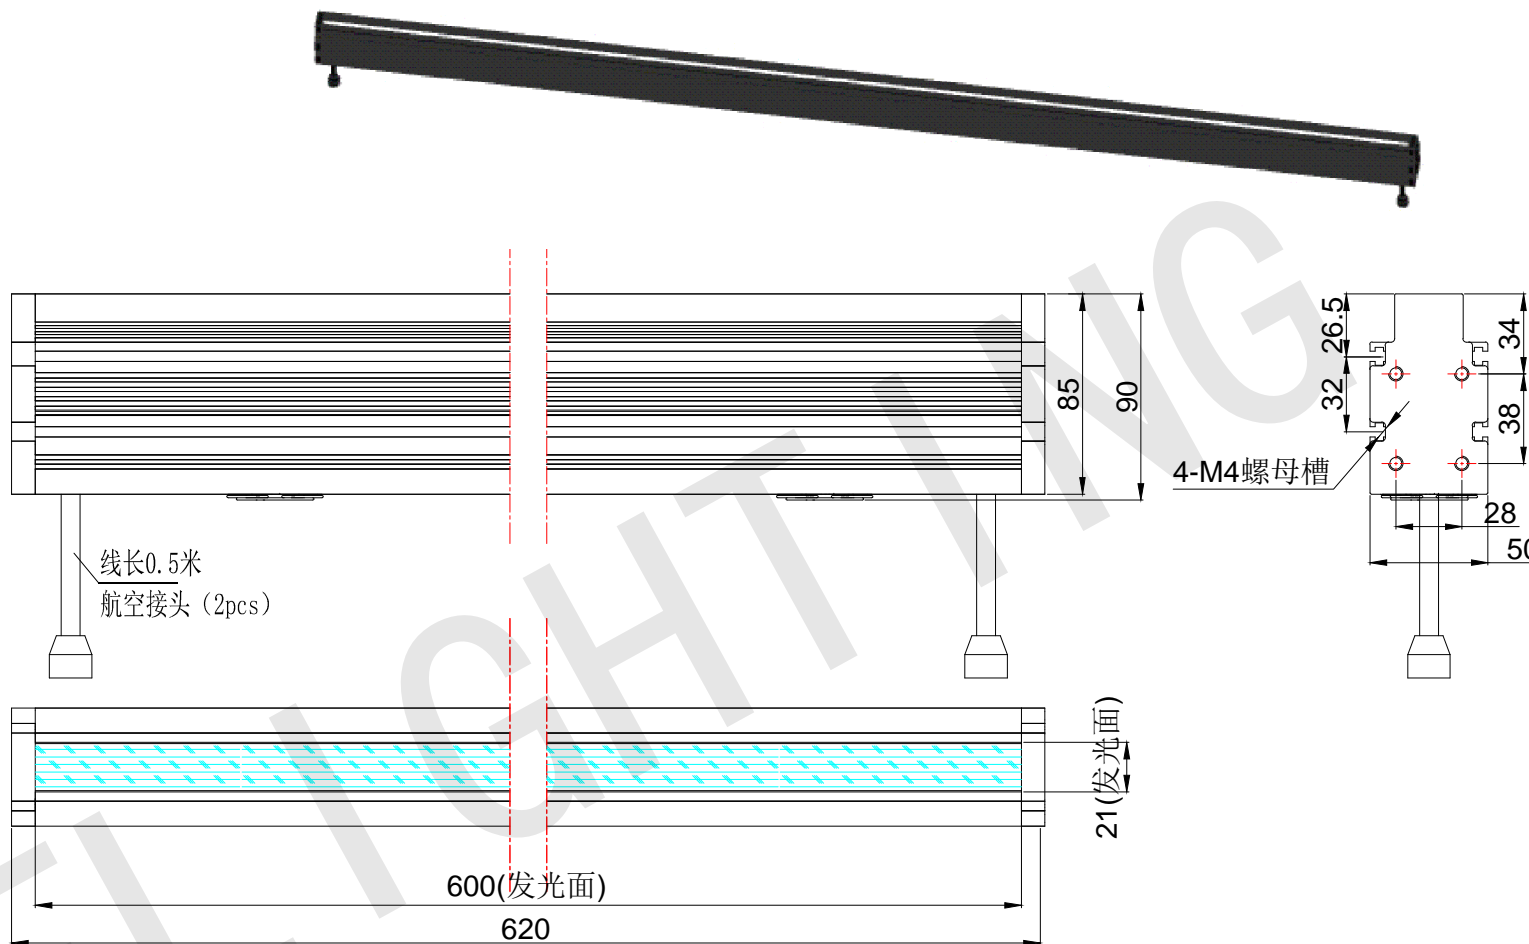

FLIGHTING
追光者

整体尺寸 (装配误差) : -0.5 ~ +1.5mm
 电源线长度误差: ±50mm
 安装孔尺寸误差: ±0.2mm

光色/Color	功率 Power	电压 voltage	波长 Wavelength	FLIGHTING 追光者 (苏州) 智能科技有限公司		
红外/IR		48V	850nm	品名 Model	FL-HLB2-600-CT6	
红光/Red	200W	48V	625nm	品号 Number	设计 Design	YJ001
绿光/Green	240W	48V	525nm	颜色 Color	审核 Audit	
蓝光/Blue	240W	48V	470nm	版次 Version	A	日期 Date
白光/White	240W	48V				2024/12/01