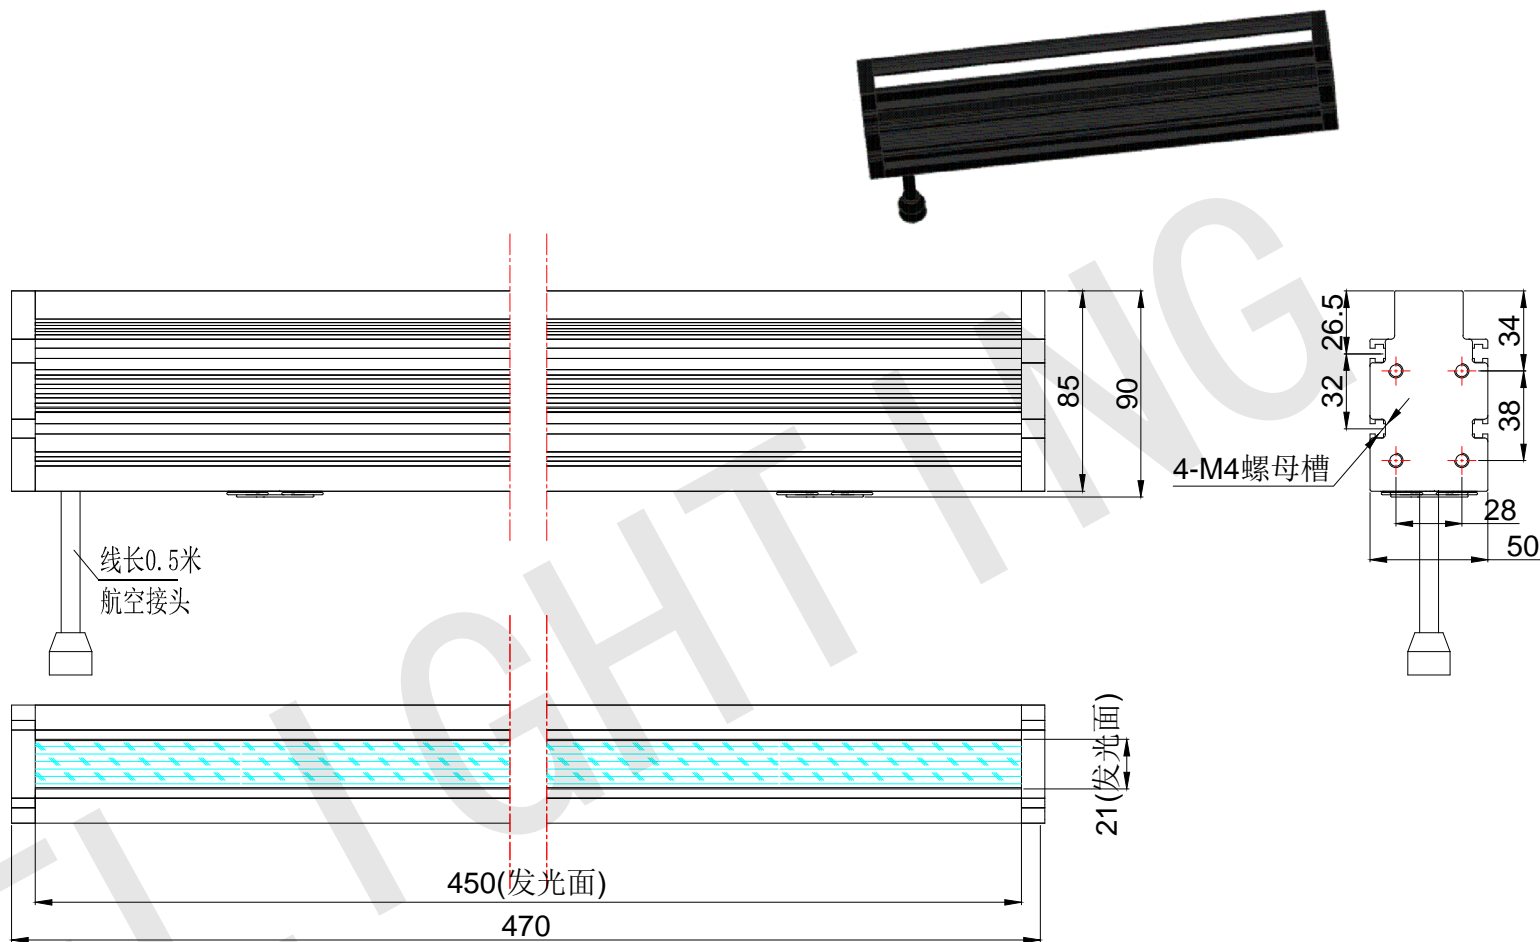

**FLIGHTING**  
追光者

整体尺寸 (装配误差) : -0.5 ~ +1.5mm  
 电源线长度误差: ±50mm  
 安装孔尺寸误差: ±0.2mm

光色/Color	功率 Power	电压 voltage	波长 Wavelength	<b>FLIGHTING</b> 追光者(苏州)智能科技有限公司		
红外/IR		48V	850nm	品名 Model	FL-HLB2-450-CT6	
红光/Red	150W	48V	625nm	品号 Number	设计 Design	YJ001
绿光/Green	180W	48V	525nm	颜色 Color	审核 Audit	
蓝光/Blue	180W	48V	470nm	版次 Version	A	日期 Date
白光/White	180W	48V				2024/12/01