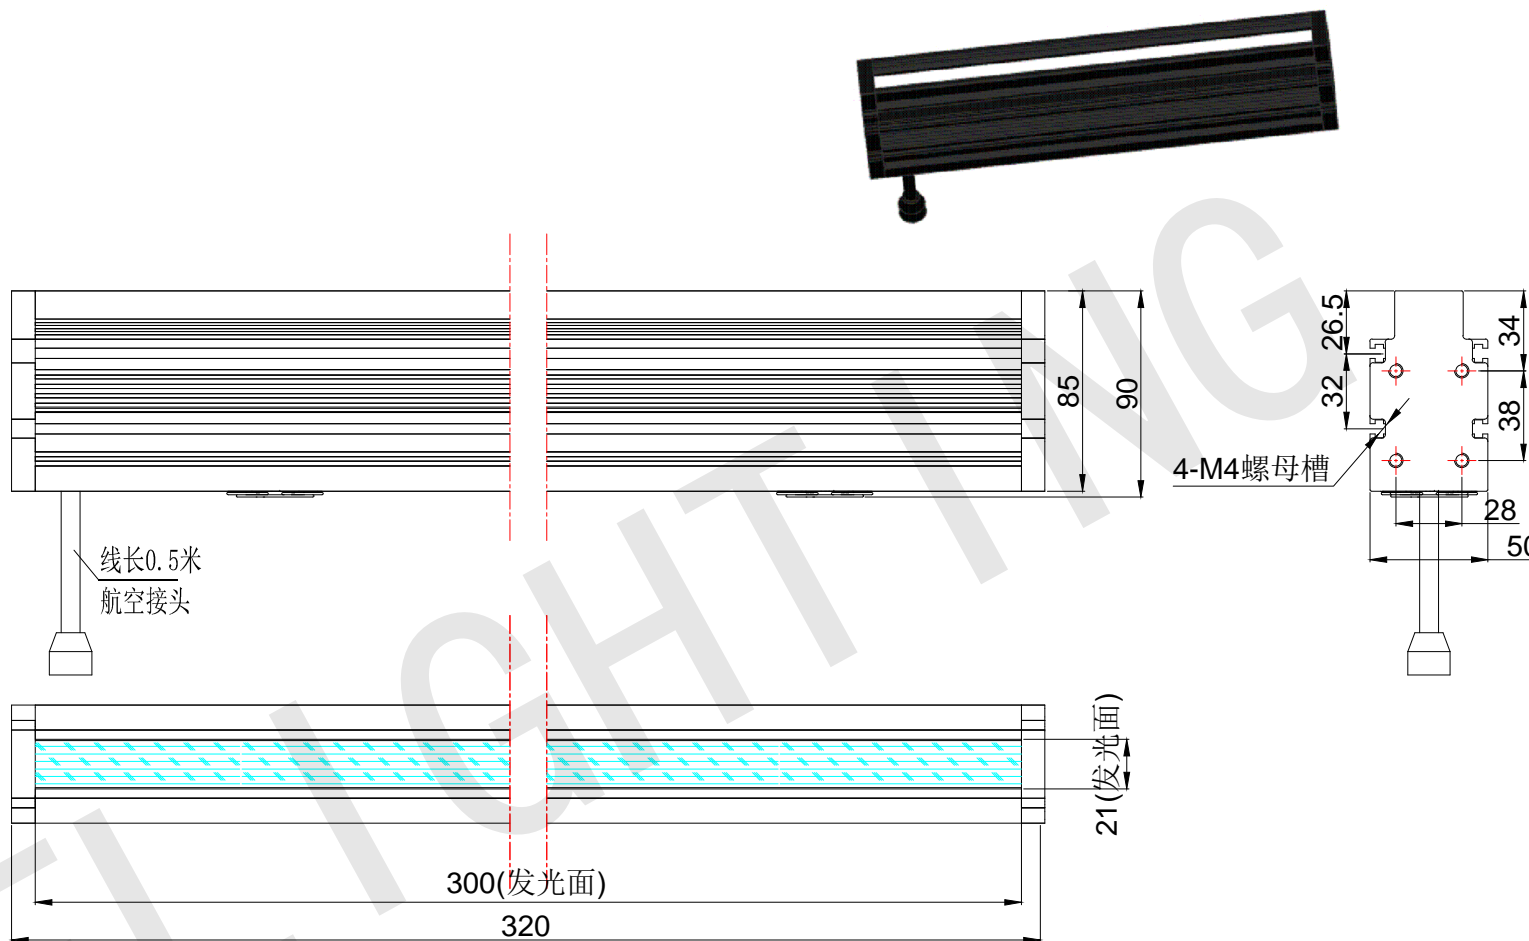

FLIGHTING
追光者

整体尺寸 (装配误差) : -0.5 ~ +1.5mm
 电源线长度误差: ±50mm
 安装孔尺寸误差: ±0.2mm

光色/Color	功率 Power	电压 voltage	波长 Wavelength	FLIGHTING 追光者 (苏州) 智能科技有限公司		
红外/IR		48V	850nm	品名 Model	FL-HLB2-300-CT6	
红光/Red	100W	48V	625nm	品号 Number	设计 Design	YJ001
绿光/Green	120W	48V	525nm	颜色 Color	审核 Audit	
蓝光/Blue	120W	48V	470nm	版次 Version	A	日期 Date
白光/White	120W	48V				2024/12/01