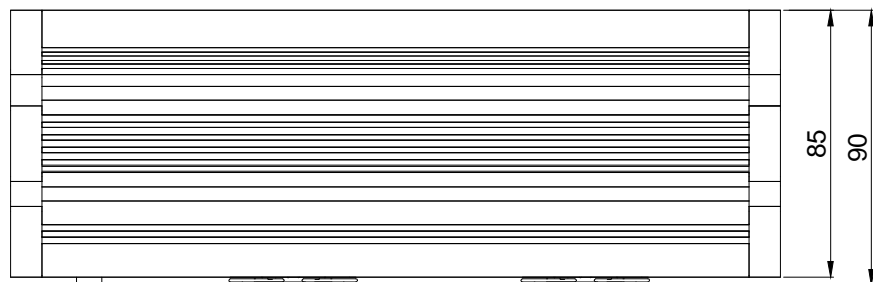

FLIGHTING
追光者

整体尺寸 (装配误差) : -0.5 ~ +1.5mm
电源线长度误差: ±50mm
安装孔尺寸误差: ±0.2mm

光色/Color	功率 Power	电压 voltage	波长 Wavelength	FLIGHTING 追光者 (苏州) 智能科技有限公司		
红外/IR		48V	850nm	品名 Model	FL-HLB2-225-CT6	
红光/Red	75W	48V	625nm	品号 Number		设计 Design YJ001
绿光/Green	90W	48V	525nm	颜色 Color	黑色	审核 Audit
蓝光/Blue	90W	48V	470nm	版次 Version	A	日期 Date 2024/12/01
白光/White	90W	48V				