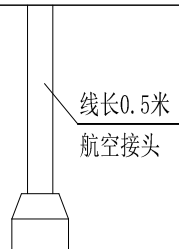

FLIGHTING
追光者

整体尺寸 (装配误差) : -0.5 ~ +1.5mm
电源线长度误差: ±50mm
安装孔尺寸误差: ±0.2mm

光色/Color	功率 Power	电压 voltage	波长 Wavelength	FLIGHTING 追光者 (苏州) 智能科技有限公司		
红外/IR		48V	850nm	品名 Model	FL-HLB2-225-CT6	
红光/Red	75W	48V	625nm	品号 Number		设计 Design YJ001
绿光/Green	90W	48V	525nm	颜色 Color	黑色	审核 Audit
蓝光/Blue	90W	48V	470nm	版次 Version	A	日期 Date 2024/12/01
白光/White	90W	48V				