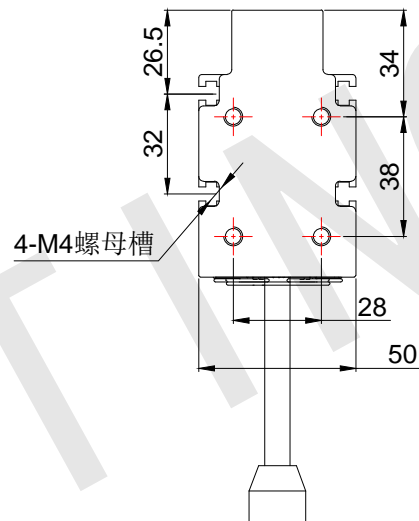

FLIGHTING
追光者

整体尺寸 (装配误差) : -0.5 ~ +1.5mm
电源线长度误差: ±50mm
安装孔尺寸误差: ±0.2mm

光色/Color	功率 Power	电压 voltage	波长 Wavelength	FLIGHTING 追光者 (苏州) 智能科技有限公司		
红外/IR		48V	850nm	品名 Model	FL-HLB2-225-CT6	
红光/Red	75W	48V	625nm	品号 Number		设计 Design YJ001
绿光/Green	90W	48V	525nm	颜色 Color	黑色	审核 Audit
蓝光/Blue	90W	48V	470nm	版次 Version	A	日期 Date 2024/12/01
白光/White	90W	48V				