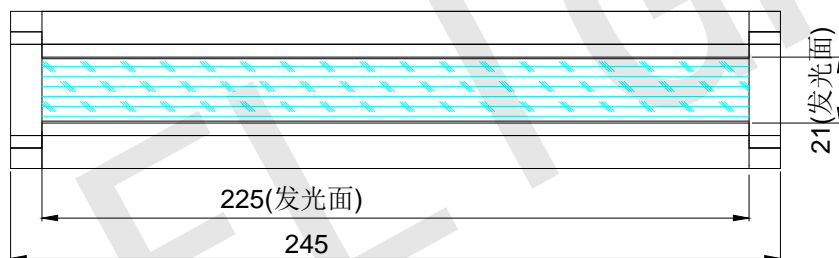

FLIGHTING
追光者

整体尺寸 (装配误差) : -0.5 ~ +1.5mm
电源线长度误差: ±50mm
安装孔尺寸误差: ±0.2mm

光色/Color	功率 Power	电压 voltage	波长 Wavelength	FLIGHTING 追光者 (苏州) 智能科技有限公司		
红外/IR		48V	850nm	品名 Model	FL-HLB2-225-CT6	
红光/Red	75W	48V	625nm	品号 Number		设计 Design YJ001
绿光/Green	90W	48V	525nm	颜色 Color	黑色	审核 Audit
蓝光/Blue	90W	48V	470nm	版次 Version	A	日期 Date 2024/12/01
白光/White	90W	48V				