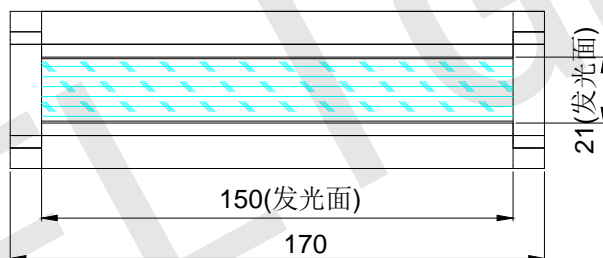

FLIGHTING
追光者

整体尺寸 (装配误差) : -0.5 ~ +1.5mm
电源线长度误差: ±50mm
安装孔尺寸误差: ±0.2mm

光色/Color	功率 Power	电压 voltage	波长 Wavelength	FLIGHTING 追光者 (苏州) 智能科技有限公司		
红外/IR		48V	850nm	品名 Model	FL-HLB2-150-CT6	
红光/Red	50W	48V	625nm	品号 Number	设计 Design	YJ001
绿光/Green	60W	48V	525nm	颜色 Color	审核 Audit	
蓝光/Blue	60W	48V	470nm	版次 Version	日期 Date	2024/12/01
白光/White	60W	48V			黑色	
					A	