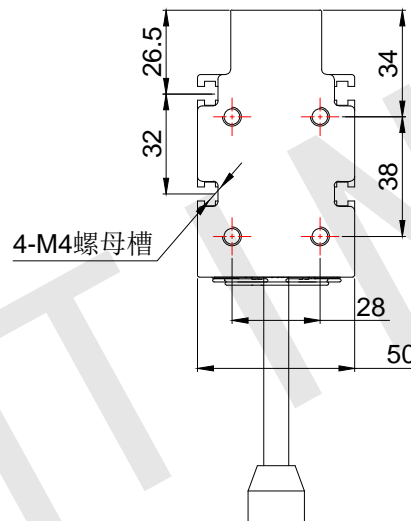

FLIGHTING
追光者

整体尺寸 (装配误差) : -0.5 ~ +1.5mm
电源线长度误差: ±50mm
安装孔尺寸误差: ±0.2mm

光色/Color	功率 Power	电压 voltage	波长 Wavelength	FLIGHTING 追光者 (苏州) 智能科技有限公司		
红外/IR		48V	850nm	品名 Model	FL-HLB2-150-CT6	
红光/Red	50W	48V	625nm	品号 Number	设计 Design	YJ001
绿光/Green	60W	48V	525nm	颜色 Color	审核 Audit	
蓝光/Blue	60W	48V	470nm	版次 Version	日期 Date	2024/12/01
白光/White	60W	48V			黑色	
					A	