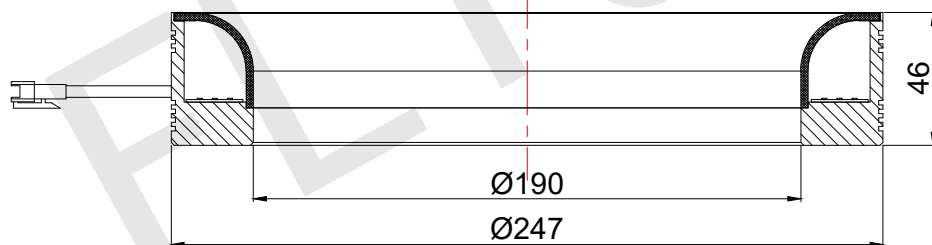

FLIGHTING
追光者

整体尺寸 (装配误差) : -0.5 ~ +1.5mm
电源线长度误差: ±50mm
安装孔尺寸误差: ±0.2mm

光色/Color	功率 Power	电压 voltage	波长 Wavelength	FLIGHTING 追光者 (苏州) 智能科技有限公司		
红外/IR		24V	850nm	品名 Model	FL-RMH-250	
红光/Red	22W	24V	625nm	品号 Number	设计 Design	YJ001
绿光/Green	25W	24V	525nm	颜色 Color	审核 Audit	
蓝光/Blue	25W	24V	470nm	版次 Version	黑色	
白光/White	25W	24V			A	日期 Date 2023/07/04