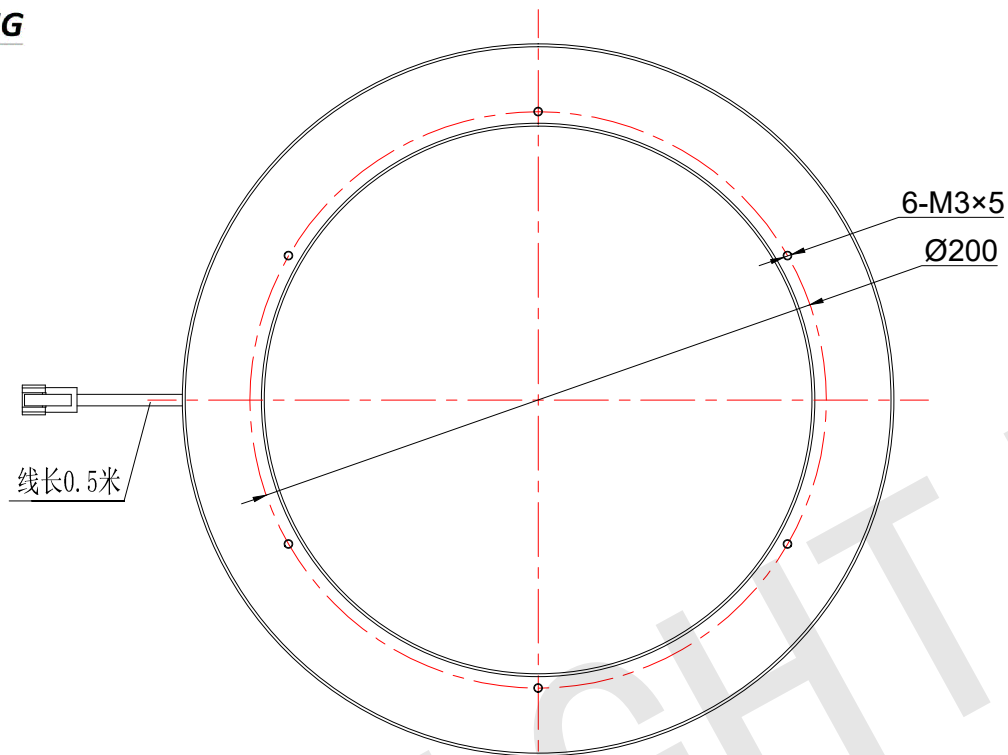

FLIGHTING
追光者

整体尺寸 (装配误差) : -0.5 ~ +1.5mm
电源线长度误差: ±50mm
安装孔尺寸误差: ±0.2mm

光色/Color	功率 Power	电压 voltage	波长 Wavelength	FLIGHTING 追光者 (苏州) 智能科技有限公司		
红外/IR		24V	850nm	品名 Model	FL-RMH-250	
红光/Red	22W	24V	625nm	品号 Number	设计 Design	YJ001
绿光/Green	25W	24V	525nm	颜色 Color	审核 Audit	
蓝光/Blue	25W	24V	470nm	版次 Version	黑色	
白光/White	25W	24V			A	日期 Date 2023/07/04