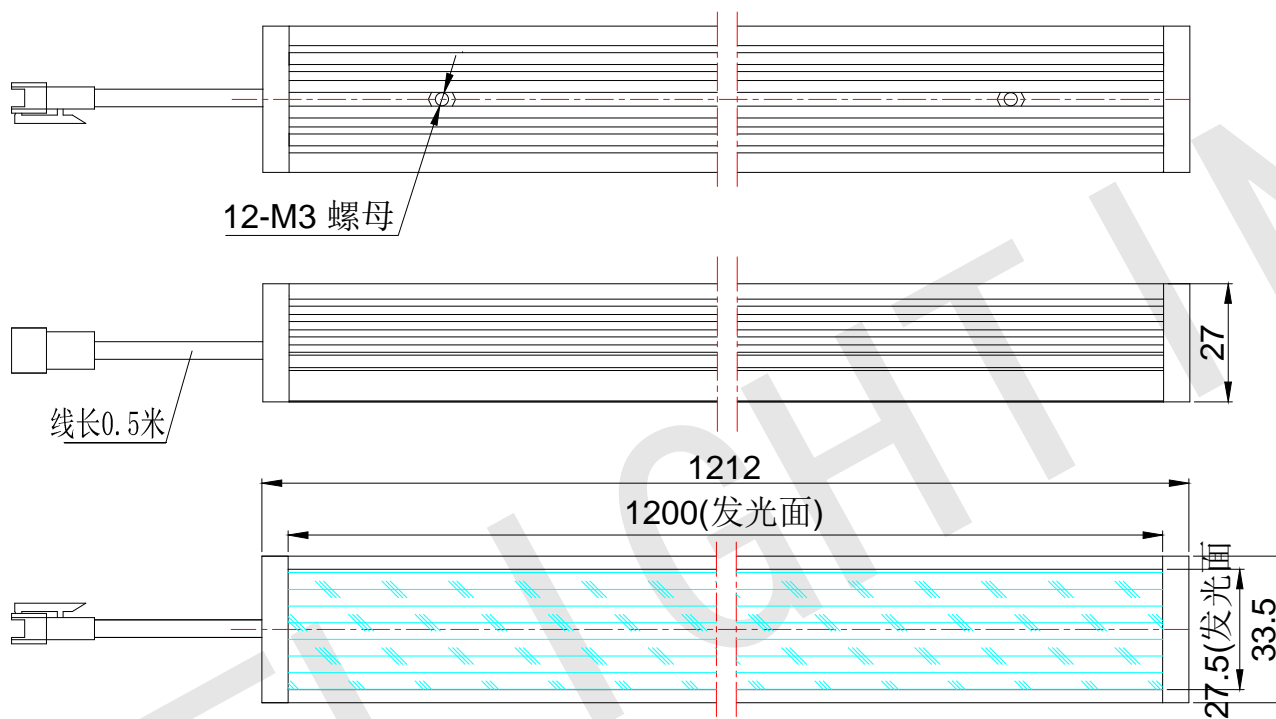

**FLIGHTING**  
追光者

整体尺寸 (装配误差) : -0.5 ~ +1.5mm  
 电源线长度误差: ±50mm  
 安装孔尺寸误差: ±0.2mm

光色/Color	功率 Power	电压 voltage	波长 Wavelength	<b>FLIGHTING</b> 追光者(苏州)智能科技有限公司		
红外/IR		24V	850nm	品名 Model	FL-BS-1200X30	
红光/Red	44W	24V	625nm	品号 Number		设计 Design YJ001
绿光/Green	55W	24V	525nm	颜色 Color	黑色	审核 Audit
蓝光/Blue	55W	24V	470nm	版次 Version	A	日期 Date 2021/03/15
白光/White	55W	24V				